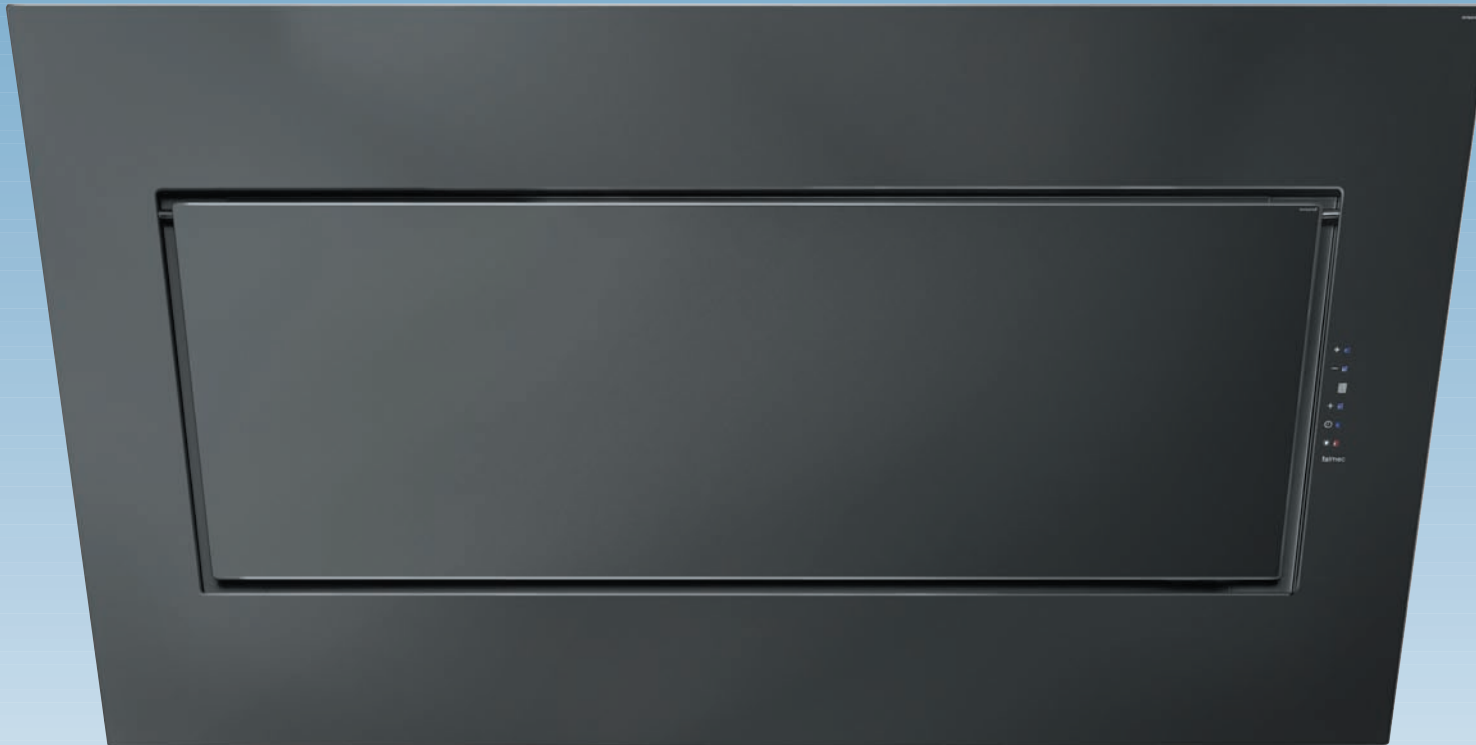

# QUASAR vetro

Design

Finitura: antracite  
Finishing: dark grey

Finitura: nero  
Finishing: black

Finitura: bianco  
Finishing: white