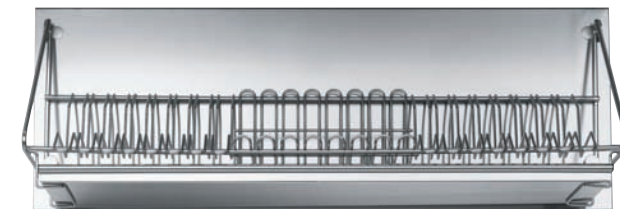

LUMEN mensole

Caratteristiche generali

Mensola - Scolapiatti*

Acciaio inox (AISI 304) spazzolato.

*Attenzione: lo scolapiatti deve essere fissato ad una mensola.

General features

Wall shelf - Plate-rack*

Scotch brite Stainless steel (AISI 304).

*Attention: the plate-rack has to be fixed to the wall shelf.

Disponibile con metacrilato illuminato bianco

White illuminated front available

Mensola Shelf

Scolapiatti Plate-rack

mensola/wall shelf
90
scolapiatti/plate-rack
90

illuminazione / lighting					
	Halogen lamp		Dicroica lamp		Incandescent lamp
					Fluorescent lamp
					1 x 21 Watt

* Scolapiatti Lumen: schienale + raccogliogocce, solo abbinato ad una mensola Lumen

* The plate-rack has to be fixed to the wall shelf