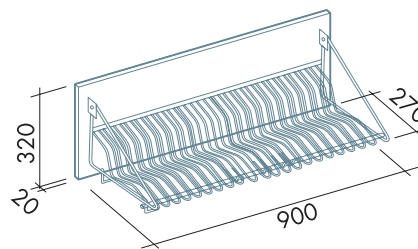

LUMEN mensole

Caratteristiche generali

Mensola - Scolapiatti*

Acciaio inox (AISI 304) spazzolato.

*Attenzione: lo scolapiatti deve essere fissato ad una mensola.

General features

Wall shelf - Plate-rack*

Scotch brite Stainless steel (AISI 304).

*Attention: the plate-rack has to be fixed to the wall shelf.

Disponibile con metacrilato illuminato bianco

White illuminated front available

Mensola Shelf

Scolapiatti Plate-rack

mensola/wall shelf
90
scolapiatti/plate-rack
90