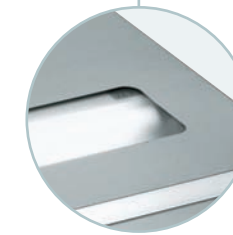

LUMEN mensole

Caratteristiche generali

Mensola - Scolapiatti*

Acciaio inox (AISI 304) spazzolato.

*Attenzione: lo scolapiatti deve essere fissato ad una mensola.

General features

Wall shelf - Plate-rack*

Scotch brite Stainless steel (AISI 304).

*Attention: the plate-rack has to be fixed to the wall shelf.

Disponibile con metacrilato illuminato bianco

White illuminated front available

Mensola Shelf

Scolapiatti Plate-rack

mensola/wall shelf
90
scolapiatti/plate-rack
90