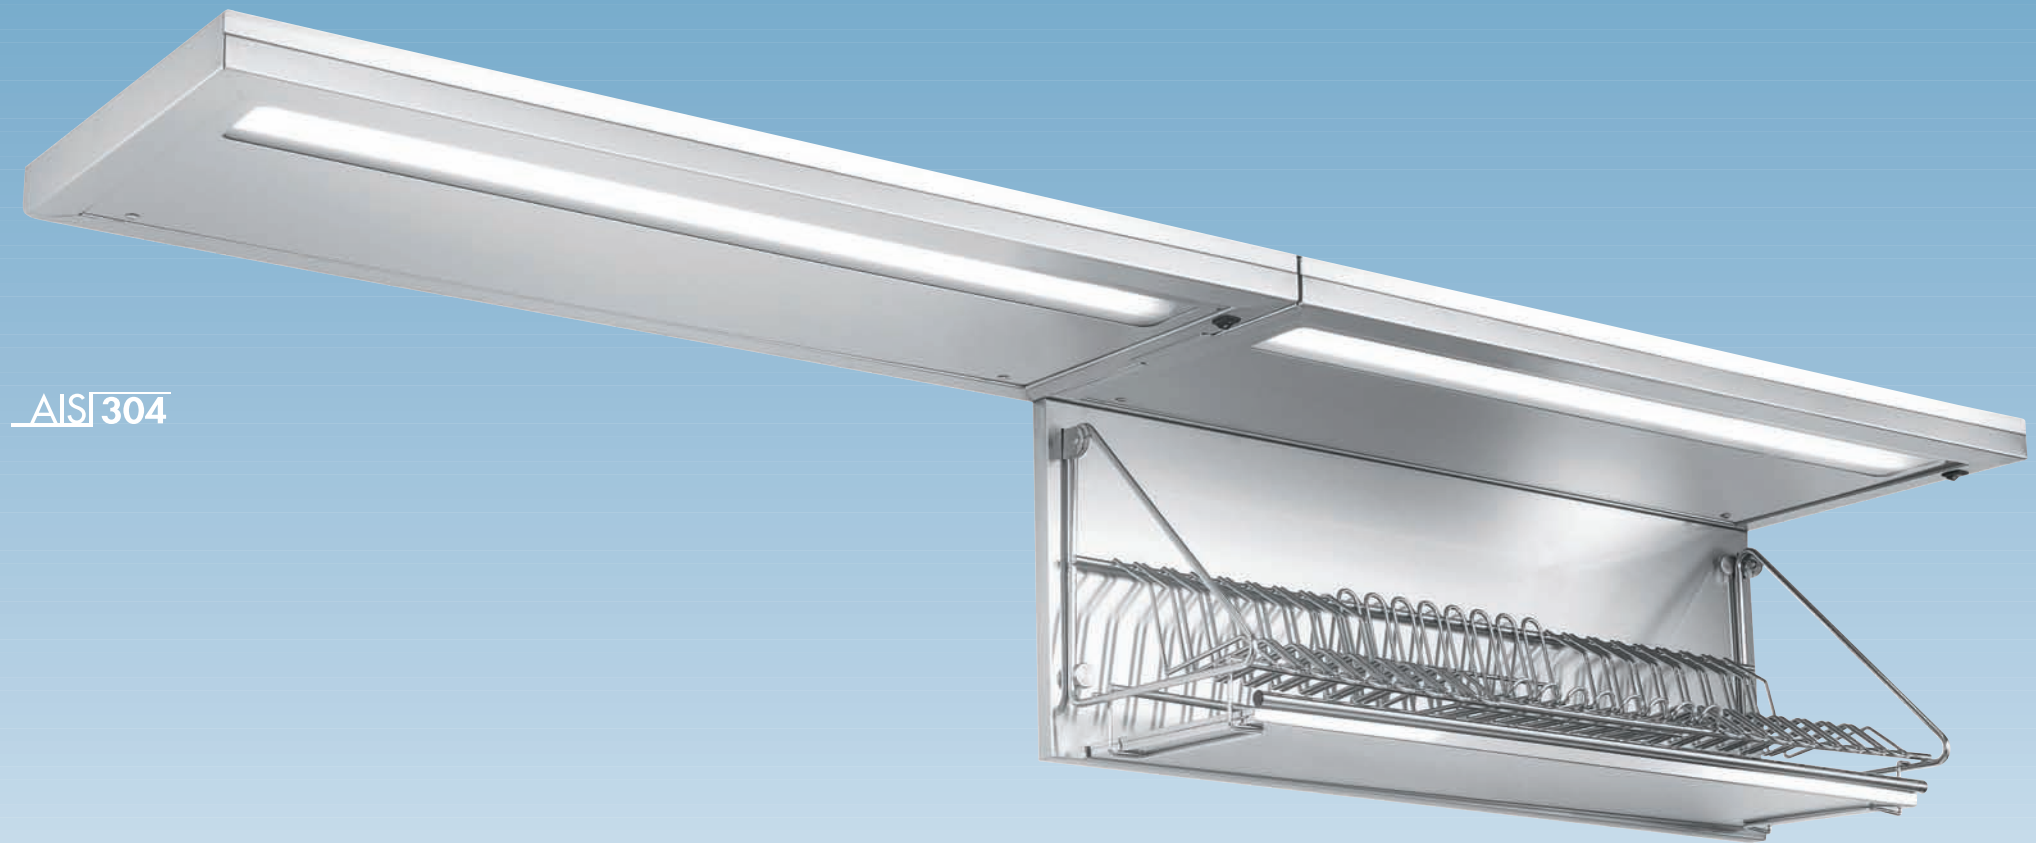

LUMEN mensole

Caratteristiche generali

Mensola - Scolapiatti*

Acciaio inox (AISI 304) spazzolato.

*Attenzione: lo scolapiatti deve essere fissato ad una mensola.

General features

Wall shelf - Plate-rack*

Scotch brite Stainless steel (AISI 304).

*Attention: the plate-rack has to be fixed to the wall shelf.

Disponibile con metacrilato illuminato bianco

White illuminated front available

Mensola Shelf

Scolapiatti Plate-rack

mensola/wall shelf
90
scolapiatti/plate-rack
90

illuminazione / lighting					
	Halogen lamp		Dicroica lamp		Incandescent lamp
					Fluorescent lamp
					1 x 21 Watt

* Scolapiatti Lumen: schienale + raccogliogocce, solo abbinato ad una mensola Lumen

* The plate-rack has to be fixed to the wall shelf

LUMEN mensole

Design

AISI 304

Design