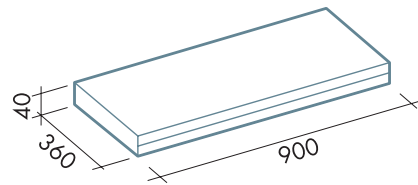

LUMEN mensole

Caratteristiche generali

Mensola - Scolapiatti*

Acciaio inox (AISI 304) spazzolato.

*Attenzione: lo scolapiatti deve essere fissato ad una mensola.

General features

Wall shelf - Plate-rack*

Scotch brite Stainless steel (AISI 304).

*Attention: the plate-rack has to be fixed to the wall shelf.

Disponibile con metacrilato illuminato bianco

White illuminated front available

Mensola Shelf

Scolapiatti Plate-rack

mensola/wall shelf
90
scolapiatti/plate-rack
90