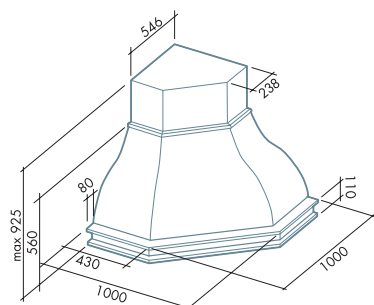

IRIS tulip

IRIS gardenia

Bordo inferiore: legno
Lower frame: wood

parete/wall

angolo/wall corner

isola/island

/

/

/

parete/wall

60

90

120

angolo/wall corner

/

100 x 100