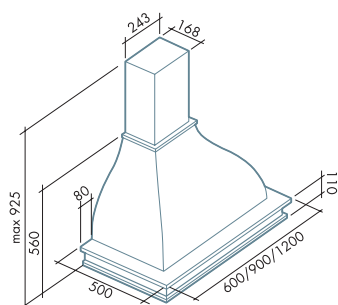

IRIS tulip

IRIS gardenia

Bordo inferiore: legno
Lower frame: wood

parete/wall

angolo/wall corner

isola/island

/

/

/

parete/wall

60

90

120

angolo/wall corner

/

100 x 100