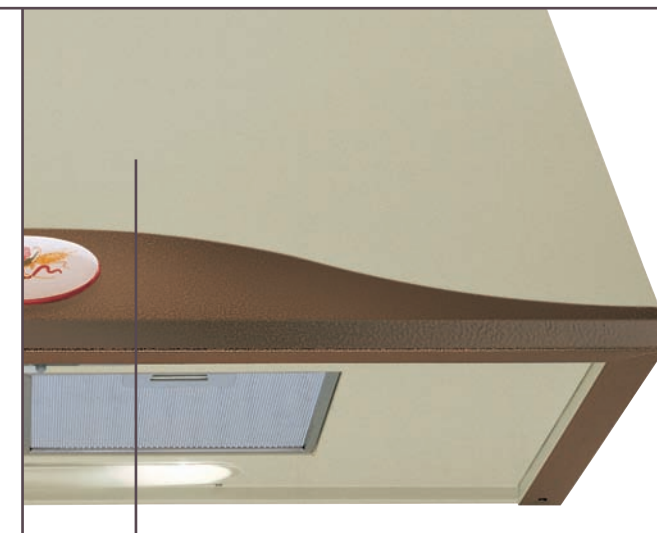

GINEVRA tile

Caratteristiche generali

Acciaio verniciato. Filtro antigrasso metallico, asportabile e lavabile. Filtro carbone. Slider.

General features

Painted steel, aluminium grease filters, removable and washable, charcoal filters, slider control.

Piastrella
Tile

Acciaio verniciato avorio
Ivory finishing

isola/island

/
/
/

parete/wall

90
/

motore e comandi / motor and control

450 m³/h 3 vel. 600 m³/h 3 vel. 800 m³/h 4 vel.