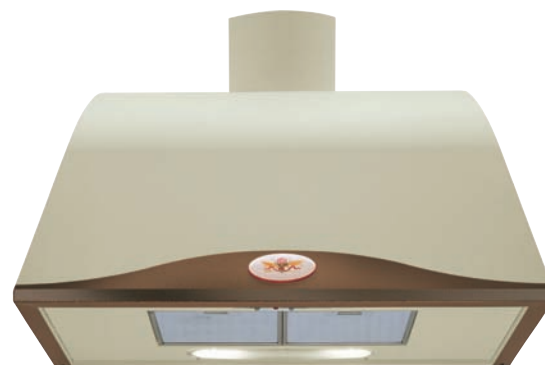

GINEVRA tile

Caratteristiche generali

Acciaio verniciato. Filtro antigrasso metallico, asportabile e lavabile. Filtro carbone. Slider.

General features

Painted steel, aluminium grease filters, removable and washable, charcoal filters, slider control.

Piastrella
Tile

Acciaio verniciato avorio
Ivory finishing

isola/island

/
/
/

parete/wall

90
/

motore e comandi / motor and control

450 m³/h 3 vel. 600 m³/h 3 vel. 800 m³/h 4 vel.