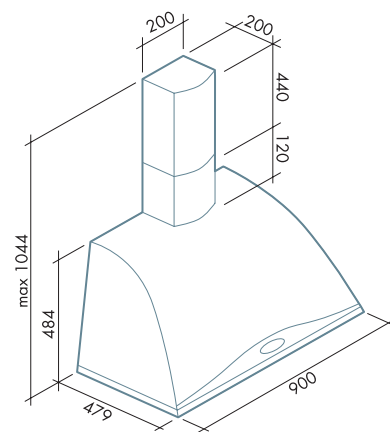

GINEVRA tile

Caratteristiche generali

Acciaio verniciato. Filtro antigrasso metallico, asportabile e lavabile. Filtro carbone. Slider.

General features

Painted steel, aluminium grease filters, removable and washable, charcoal filters, slider control.

Piastrella
Tile

Acciaio verniciato avorio
Ivory finishing

isola/island

/
/
/

parete/wall

90
/

motore e comandi / motor and control

450 m³/h 3 vel. 600 m³/h 3 vel. 800 m³/h 4 vel.