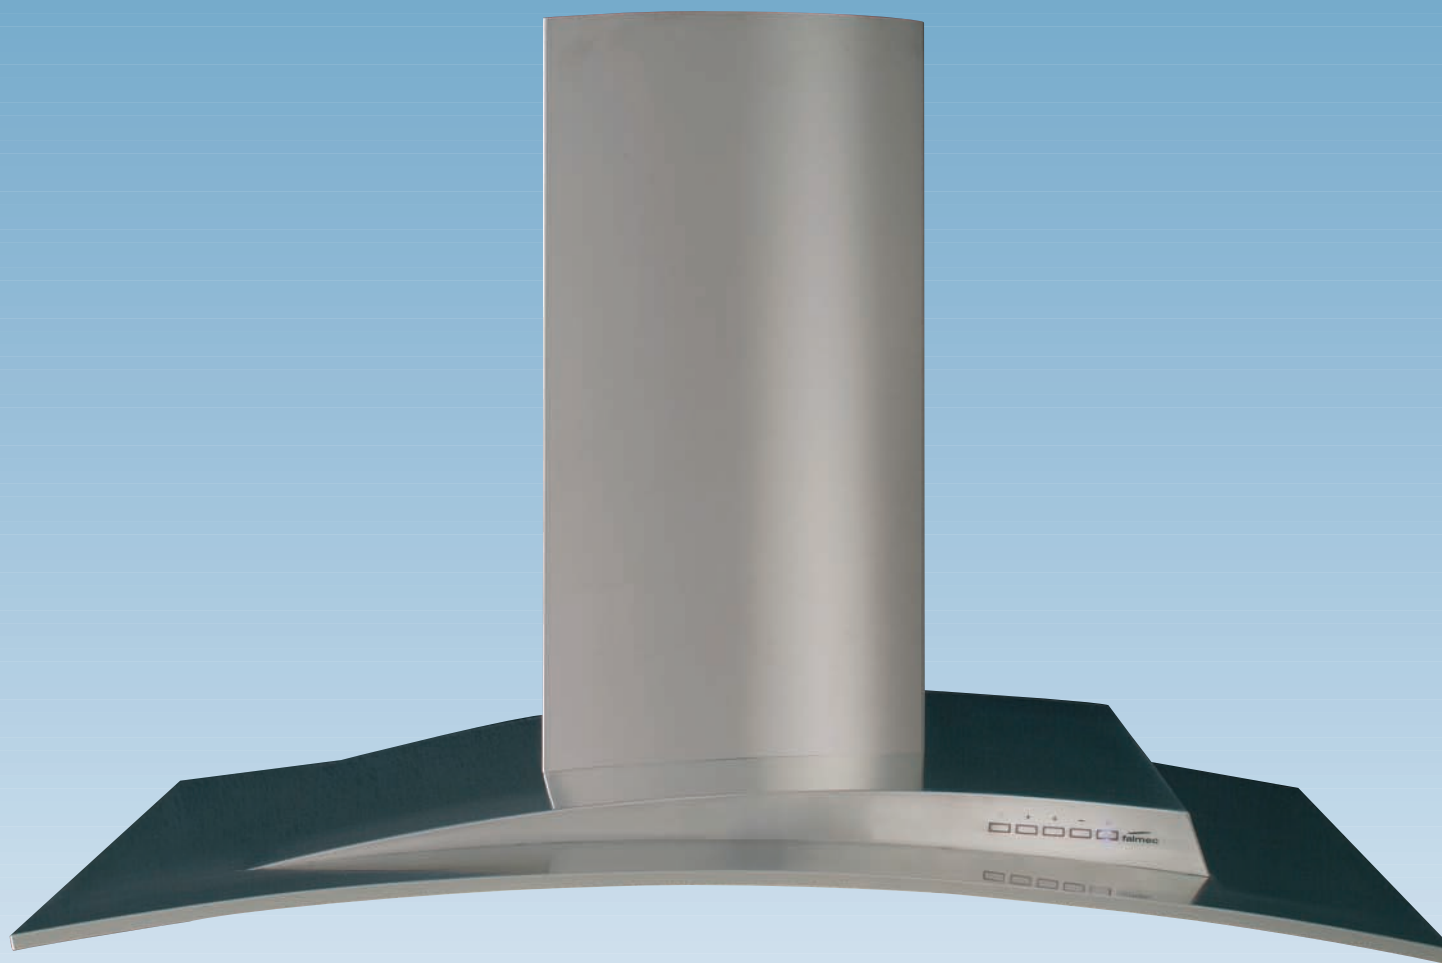

ATLAS inox

Design

new
600 800

AISI 304

Design