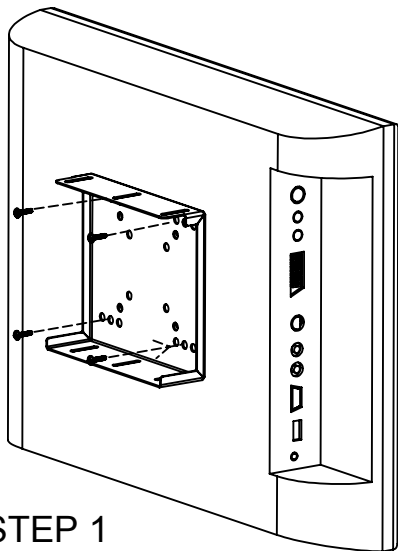

**ISTRUZIONI MONTAGGIO TV LCD
MOUNTING INSTRUCTIONS LCD TV**

**DIMENSIONI SCHERMO: 410x232mm
SCREEN SIZE: 410x232mm**

STEP 1

STEP 2