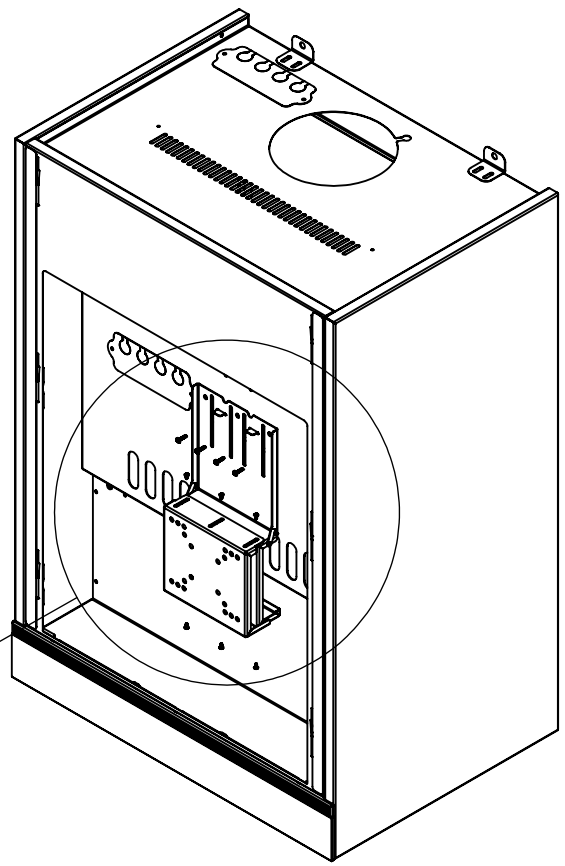

**ISTRUZIONI MONTAGGIO TV LCD
MOUNTING INSTRUCTIONS LCD TV**

**DIMENSIONI SCHERMO: 410x232mm
SCREEN SIZE: 410x232mm**

STEP 1

STEP 2