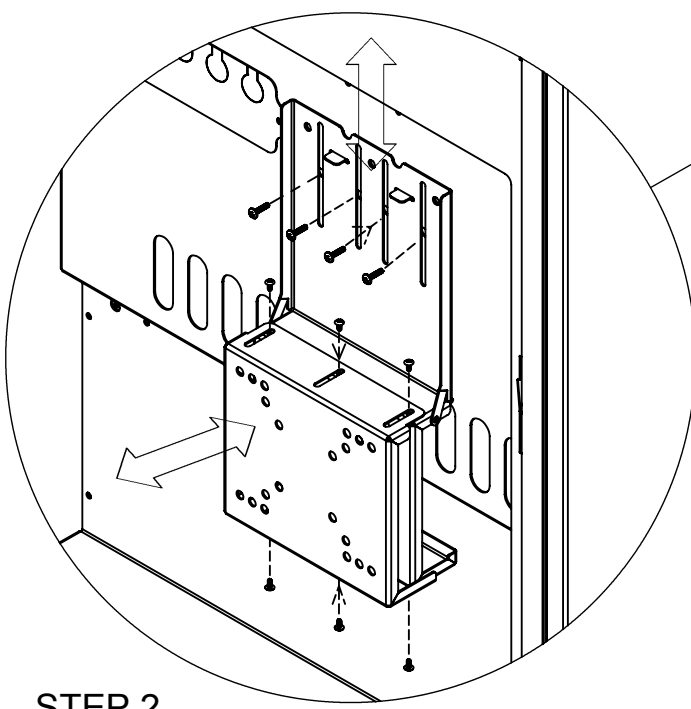

**ISTRUZIONI MONTAGGIO TV LCD
MOUNTING INSTRUCTIONS LCD TV**

**DIMENSIONI SCHERMO: 410x232mm
SCREEN SIZE: 410x232mm**

STEP 1

STEP 2